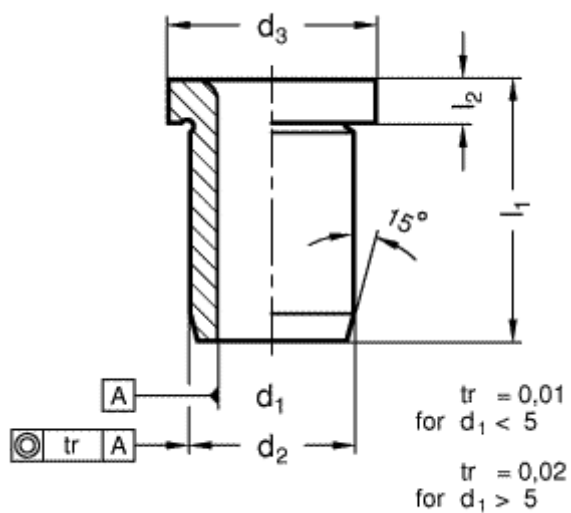

Article number: 201134098

Description: E+G Guide bush DIN 172-B19-20-A  
with collar

## Measures

d1 = 20

d2 = 30

d3 = 34

l1 = 20

l2 = 5